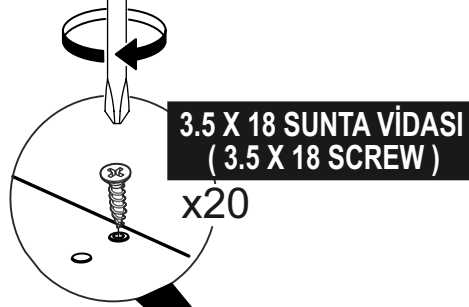

### ASSEMBLY GUIDE

<b>3.5 X 18 SUNTA VIDASI x 20</b> ( 3.5X18 SCREW )	<b>KATLANIR AYAK X 4</b> ( FURNITURE LEG )

**3.5 X 18 SUNTA VIDASI**  
( 3.5 X 18 SCREW )  
x20