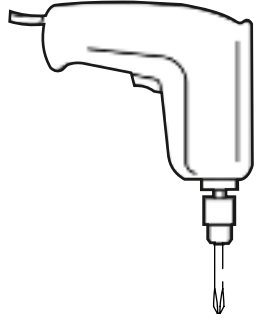

### ASSEMBLY GUIDE

<b>3.5 X 18 SUNTA VIDASI x 20</b> ( 3.5X18 SCREW )	<b>KATLANIR AYAK X 4</b> ( FURNITURE LEG )

**3.5 X 18 SUNTA VIDASI**  
( 3.5 X 18 SCREW )  
x20