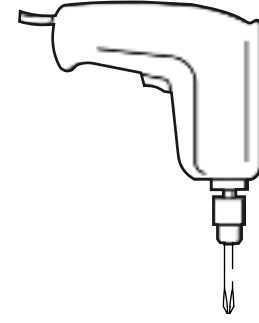

GUSTO LAPTOP SEHPASI

KURULUM ŐEMASI

ASSEMBLY GUIDE